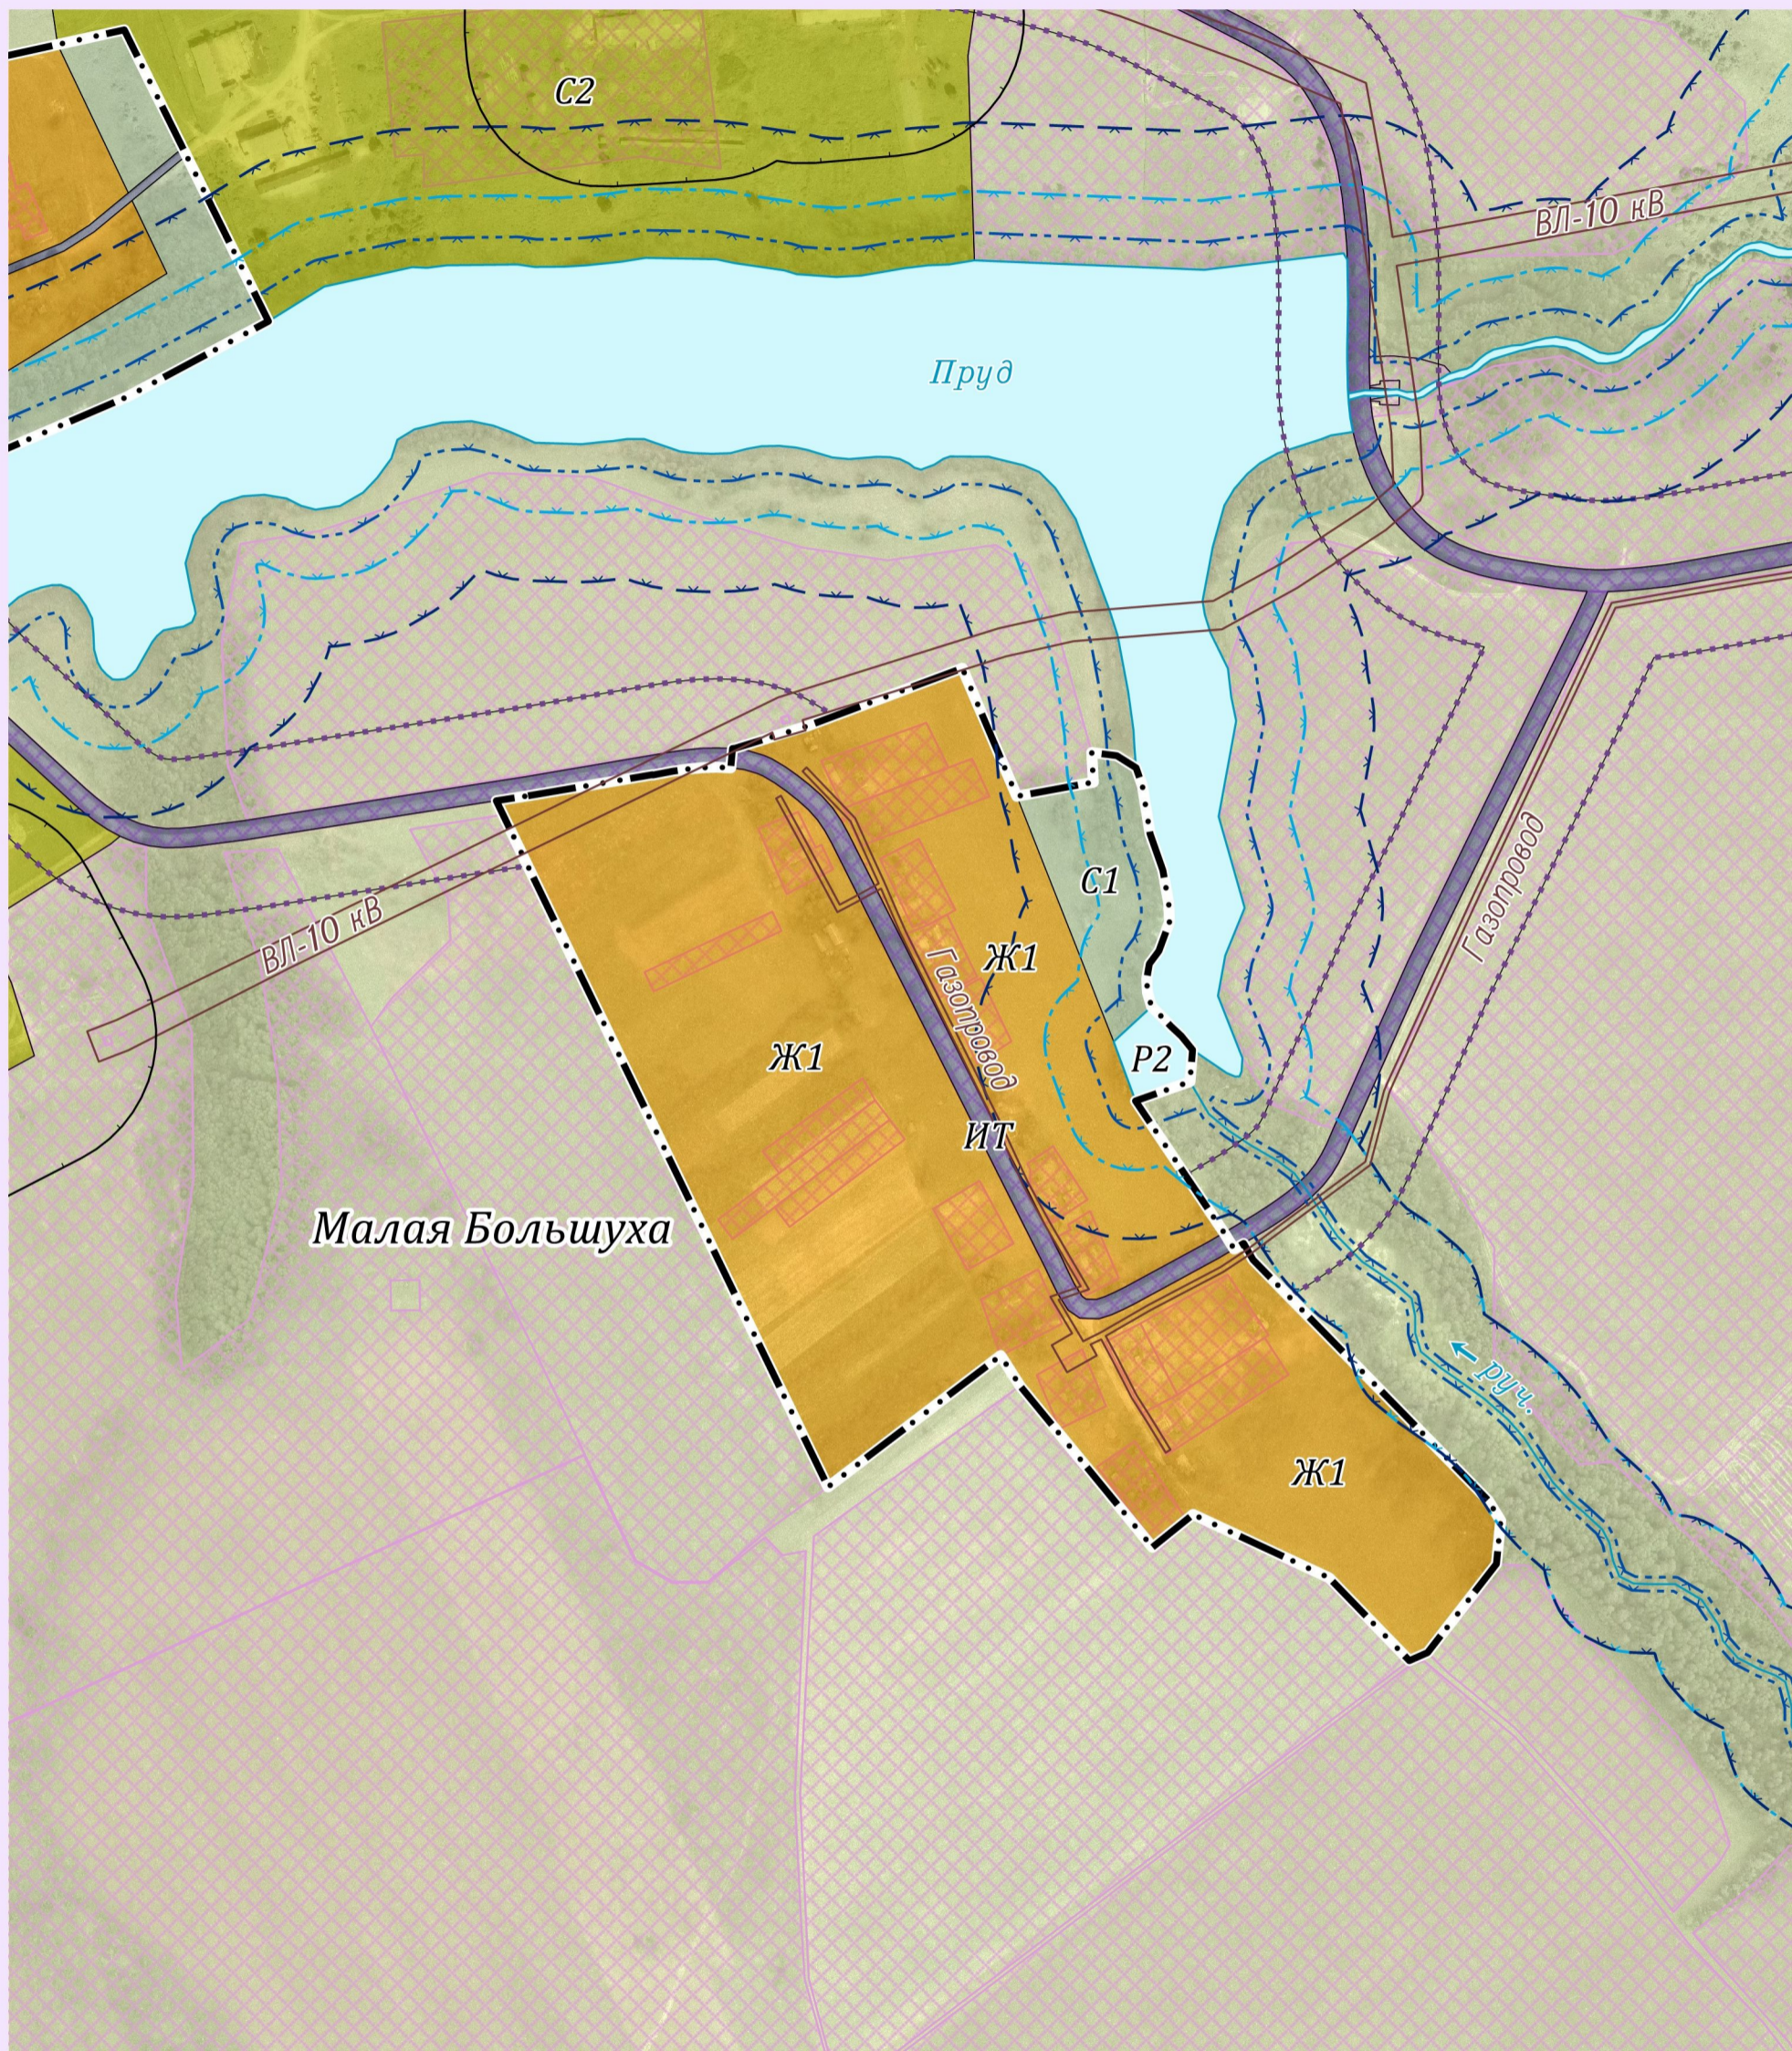

**Фрагмент**  
**карты градостроительного зонирования и**  
**карты границ зон с особыми условиями использования территории**  
**дер. Малая Большуха муниципального образования "Сельское поселение**  
**"Деревня Верхняя Песочня" Кировского района Калужской области**

П  
Р  
А  
В  
И  
Л  
А  
  
З  
Е  
М  
Л  
Е  
П  
О  
Л  
Ь  
З  
О  
В  
А  
Н  
И  
Я  
  
И  
  
З  
А  
С  
Т  
Р  
О  
Й  
К  
И

Условные обозначения представлены в Приложении № 1.3

Масштаб 1: 5 000