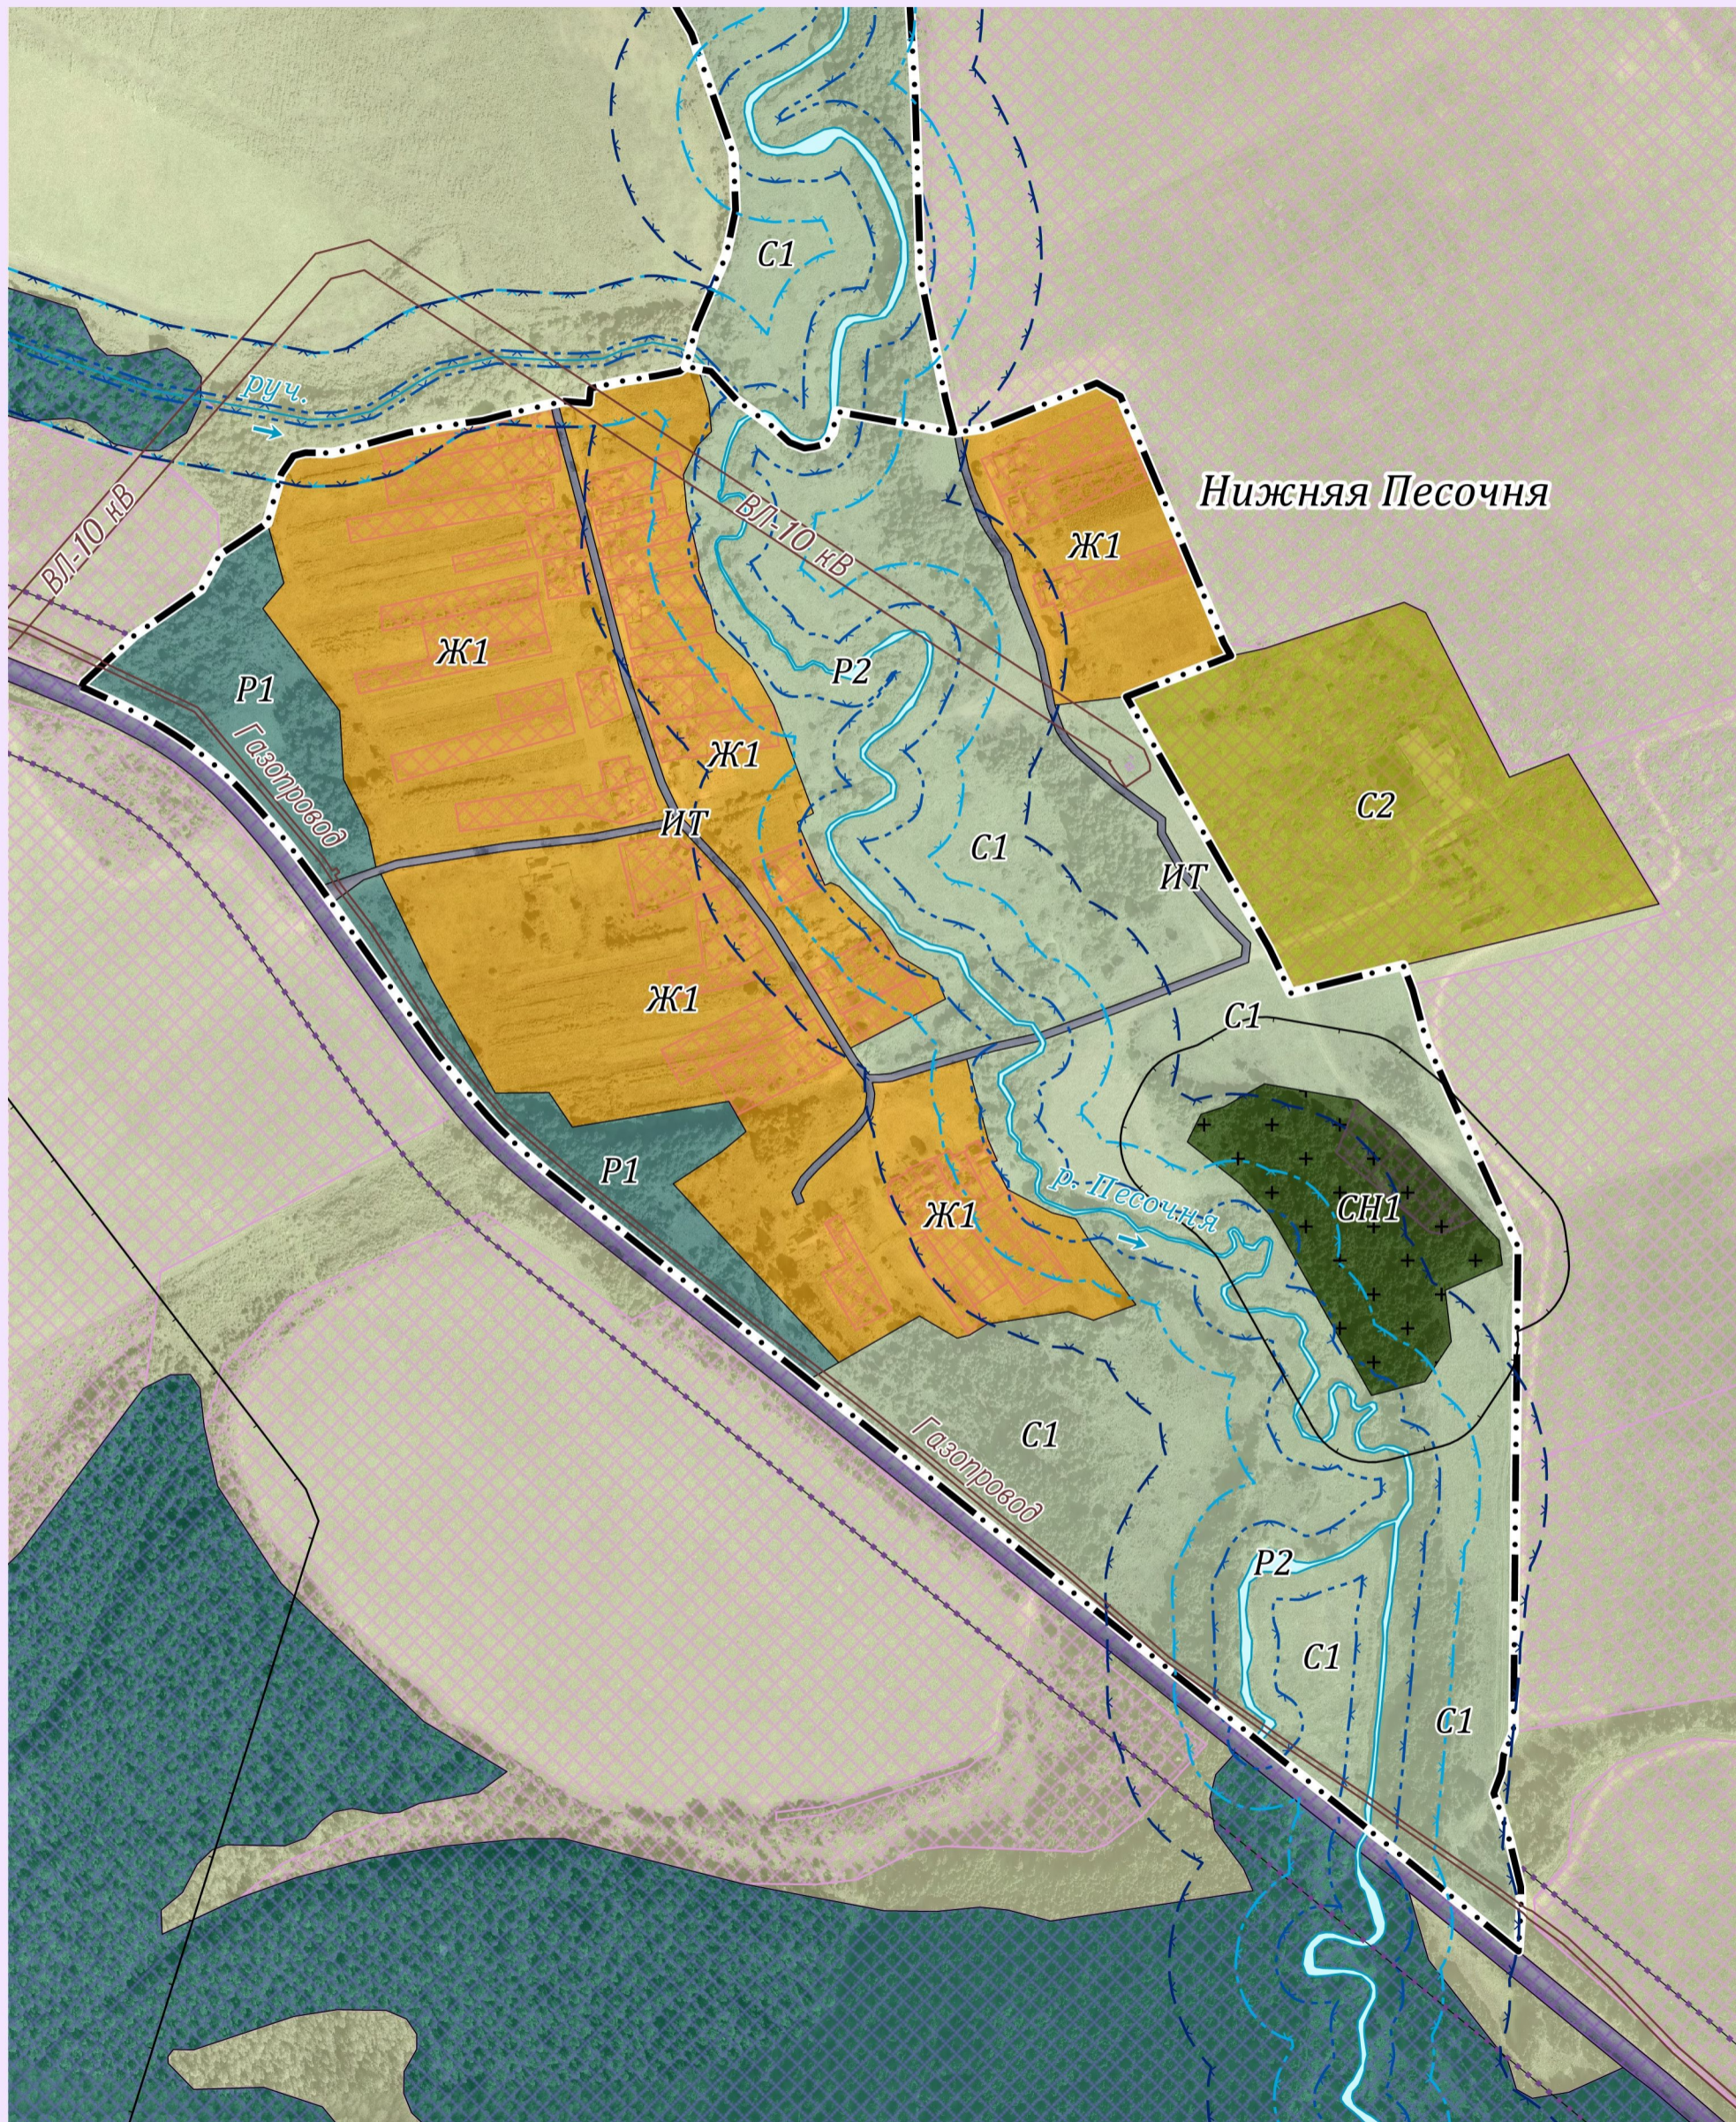

Фрагмент
карты градостроительного зонирования и
карты границ зон с особыми условиями использования территории
дер. Нижняя Песочня муниципального образования "Сельское поселение
"Деревня Верхняя Песочня" Кировского района Калужской области

П
Р
А
В
И
Л
А

З
Е
М
Л
Е
П
О
Л
Ь
З
О
В
А
Н
И
Я

И

З
А
С
Т
Р
О
Й
К
И

Условные обозначения представлены в Приложении № 1.3

Масштаб 1: 5 000