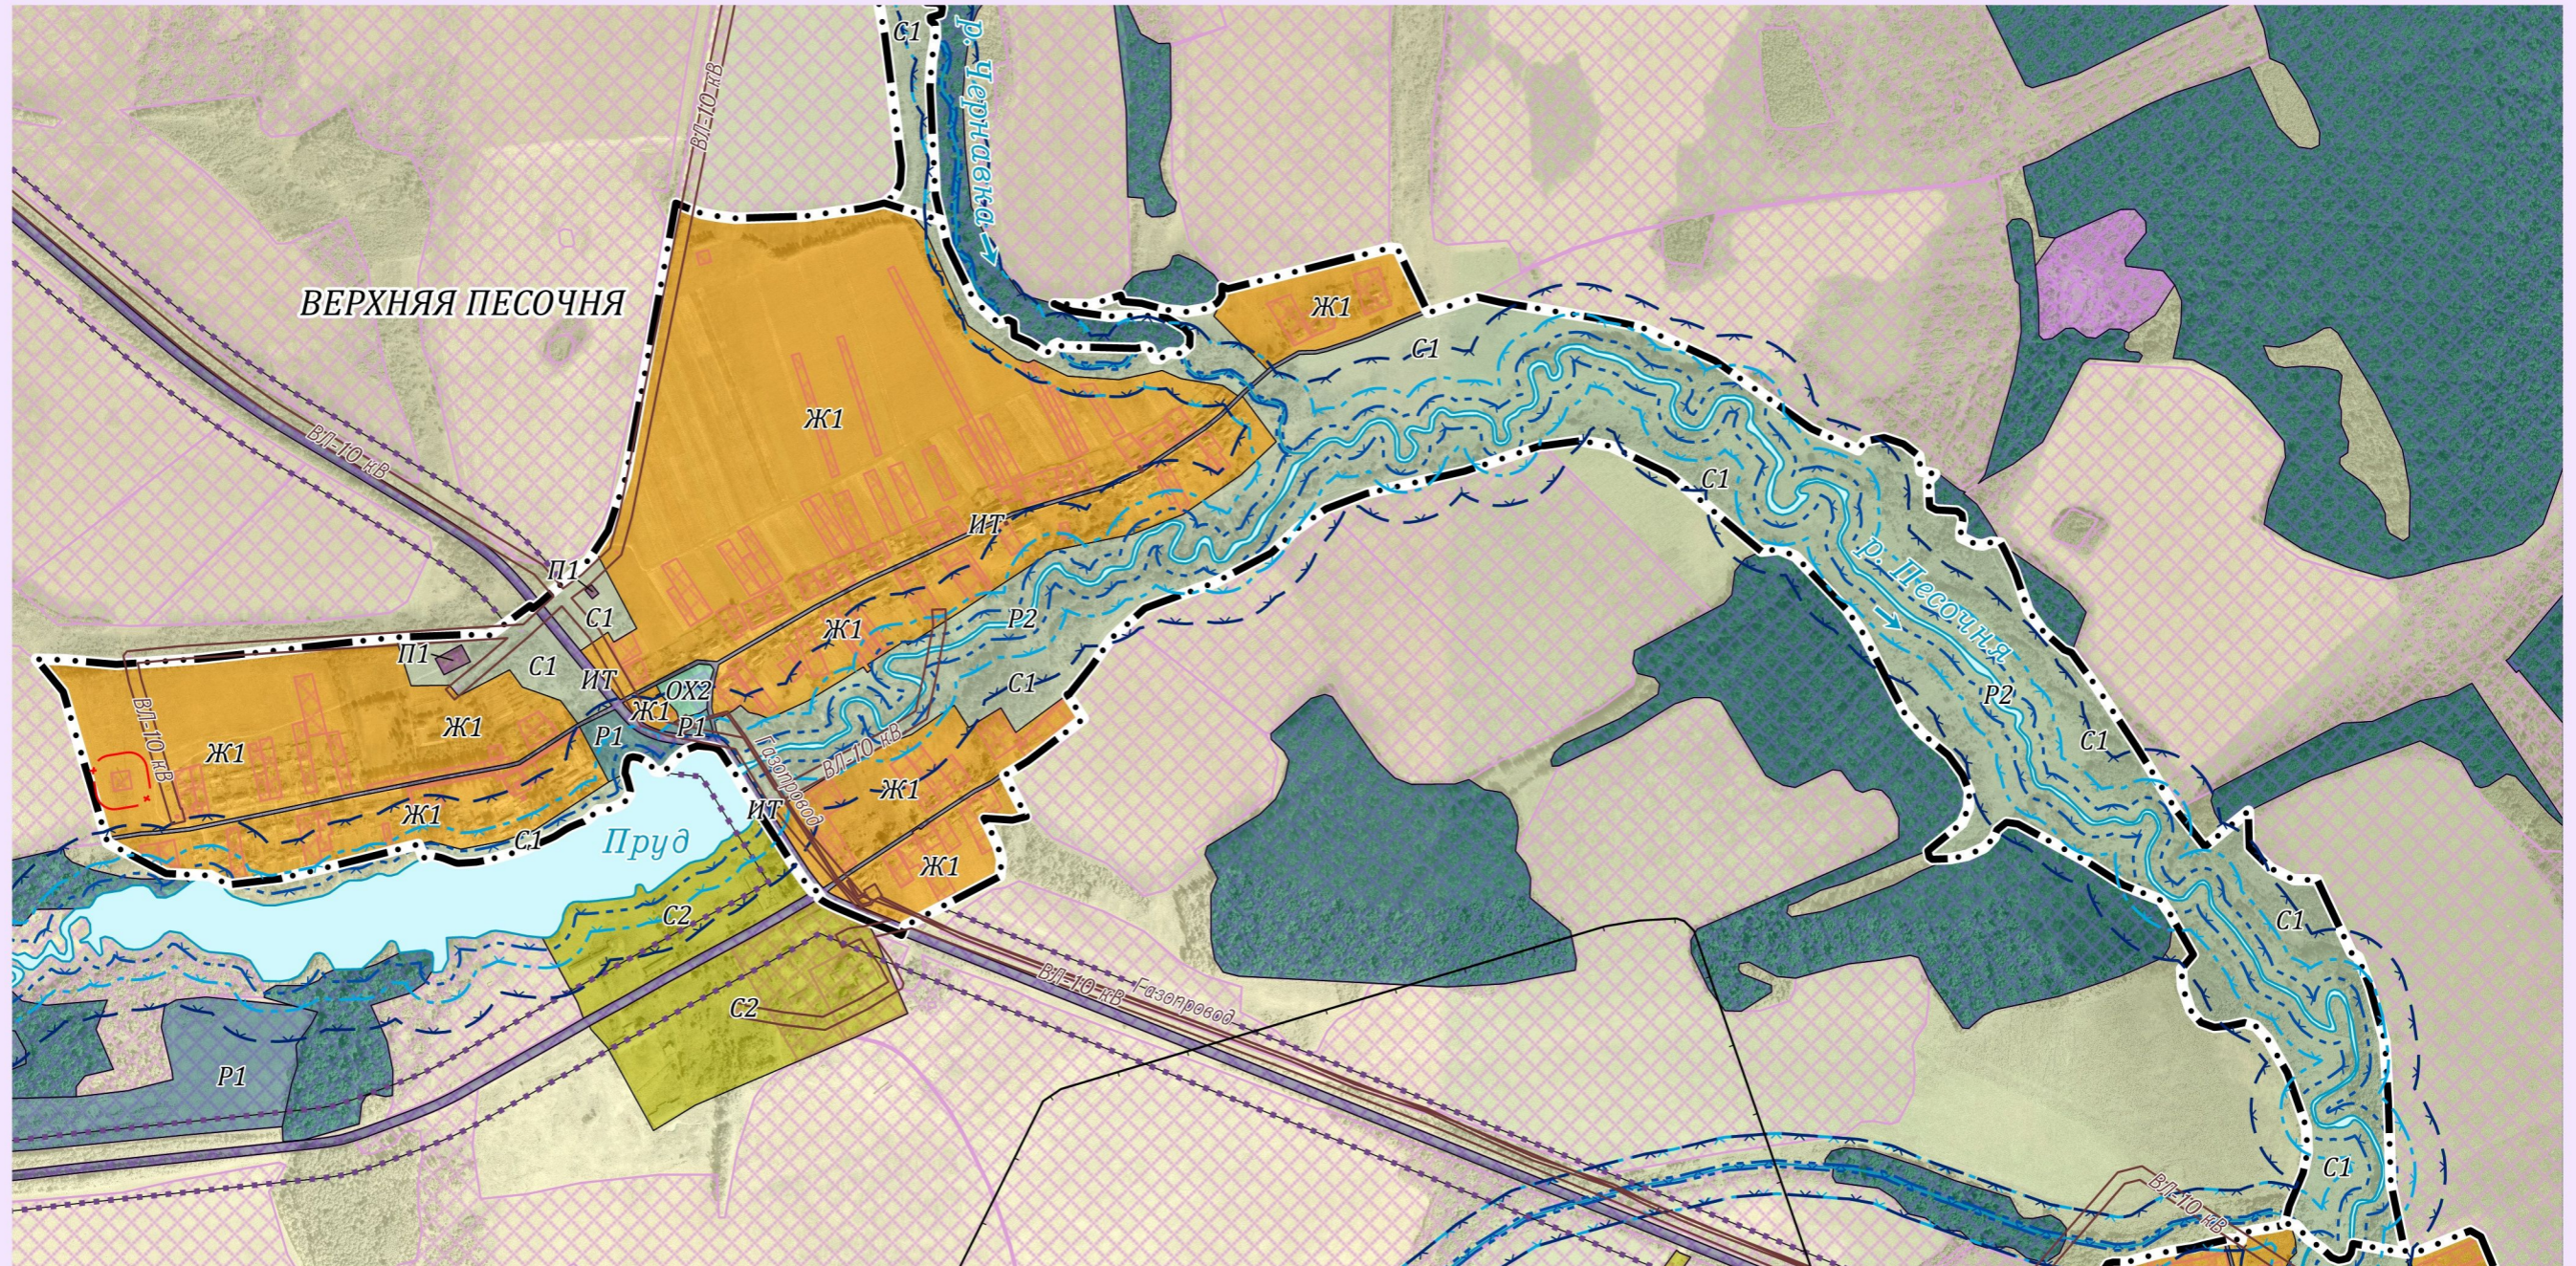

**Фрагмент
карты градостроительного зонирования и
карты границ зон с особыми условиями использования территории
дер. Верхняя Песочня муниципального образования "Сельское поселение
"Деревня Верхняя Песочня" Кировского района Калужской области**

П
Р
А
В
И
Л
А

З
Е
М
Л
Е
П
О
Л
Ь
З
О
В
А
Н
И
Я

И

З
А
С
Т
Р
О
Й
К
И

Условные обозначения представлены в Приложении № 1.3

Масштаб 1: 12 000