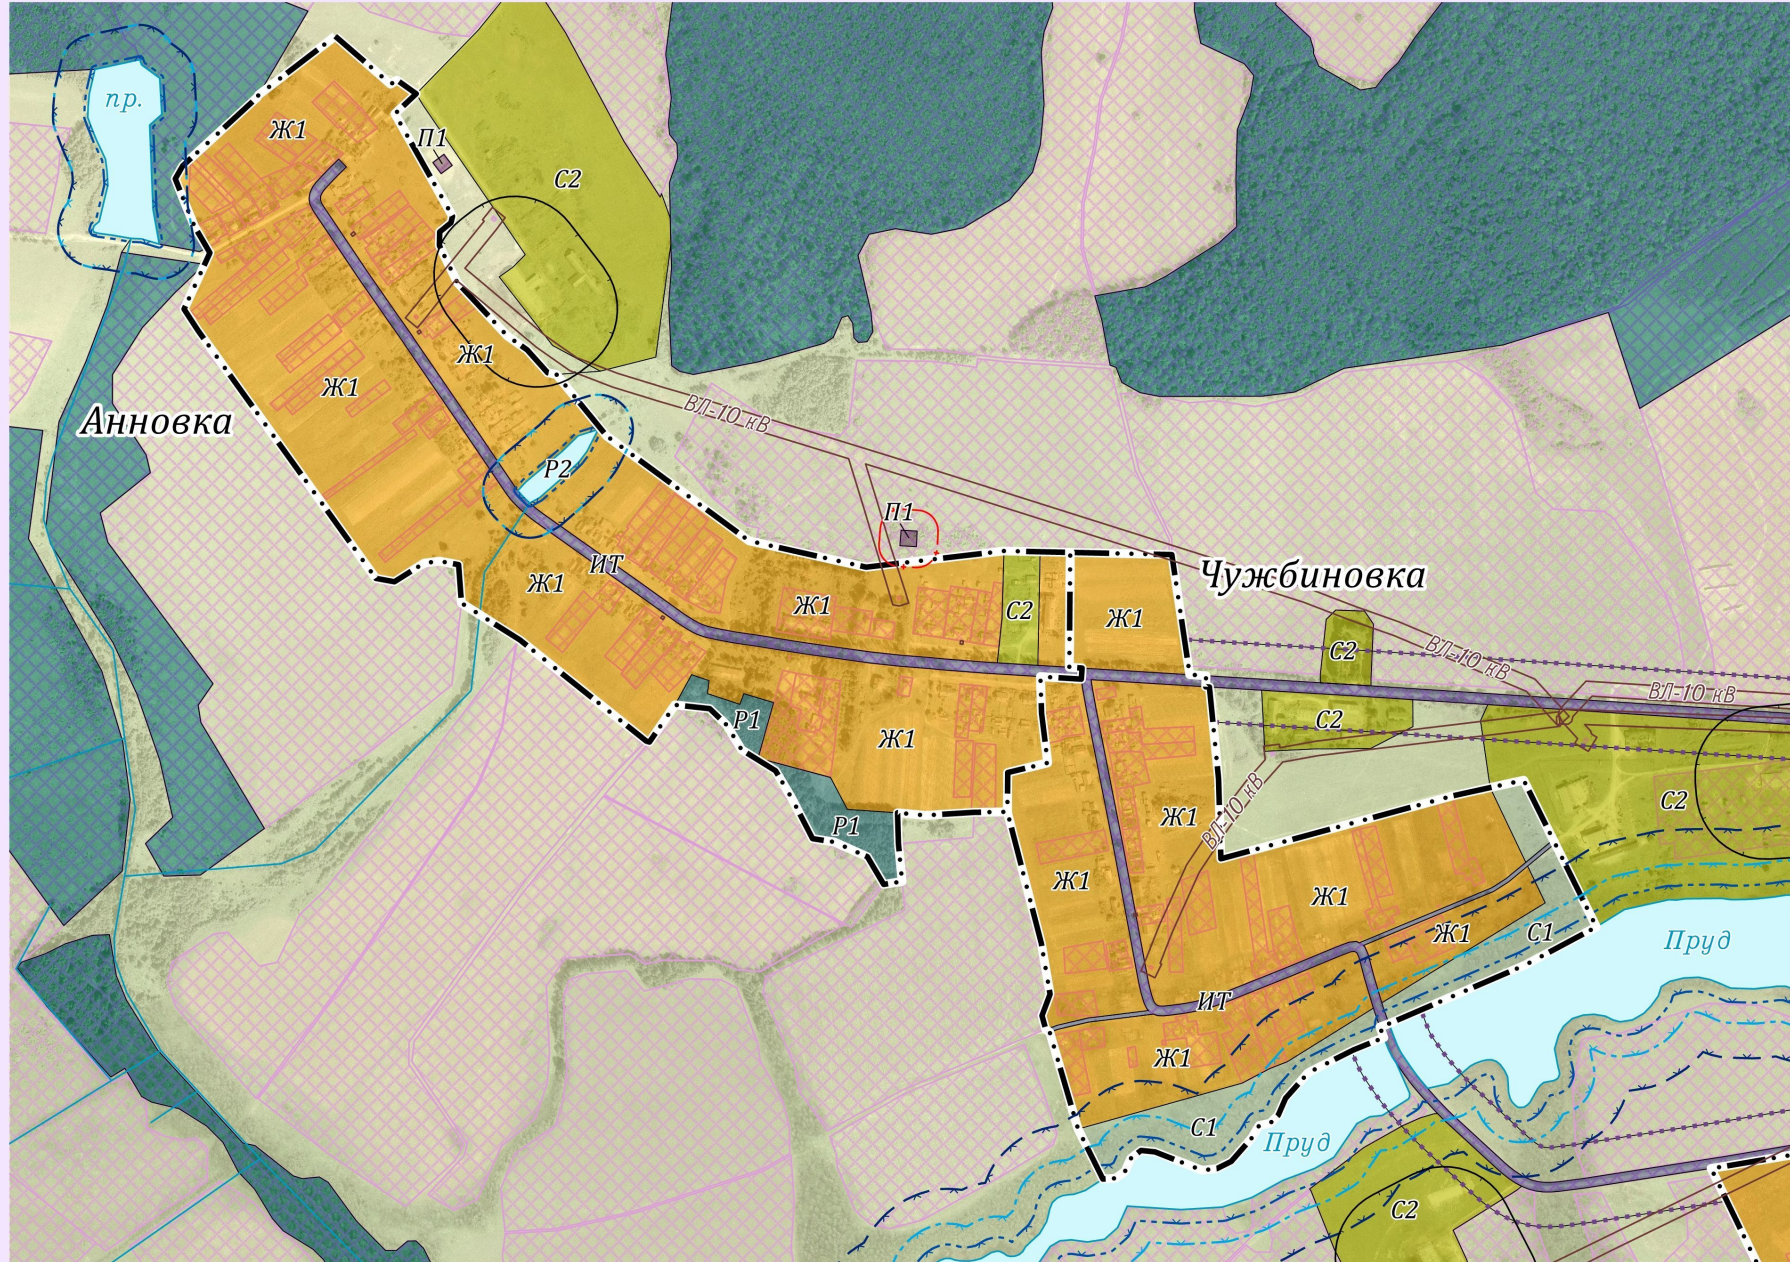

Фрагмент
карты градостроительного зонирования и
карты границ зон с особыми условиями использования территории
дер. Анновка и дер. Чужбиновка муниципального образования "Сельское поселение
"Деревня Верхняя Песочня" Кировского района Калужской области

П
Р
А
В
И
Л
А

З
Е
М
Л
Е
П
О
Л
Ь
З
О
В
Л
Н
И
Я

И

З
Д
Е
С
Т
Р
О
Й
К
И

Условные обозначения представлены в Приложении № 1.3

Масштаб 1: 8 000