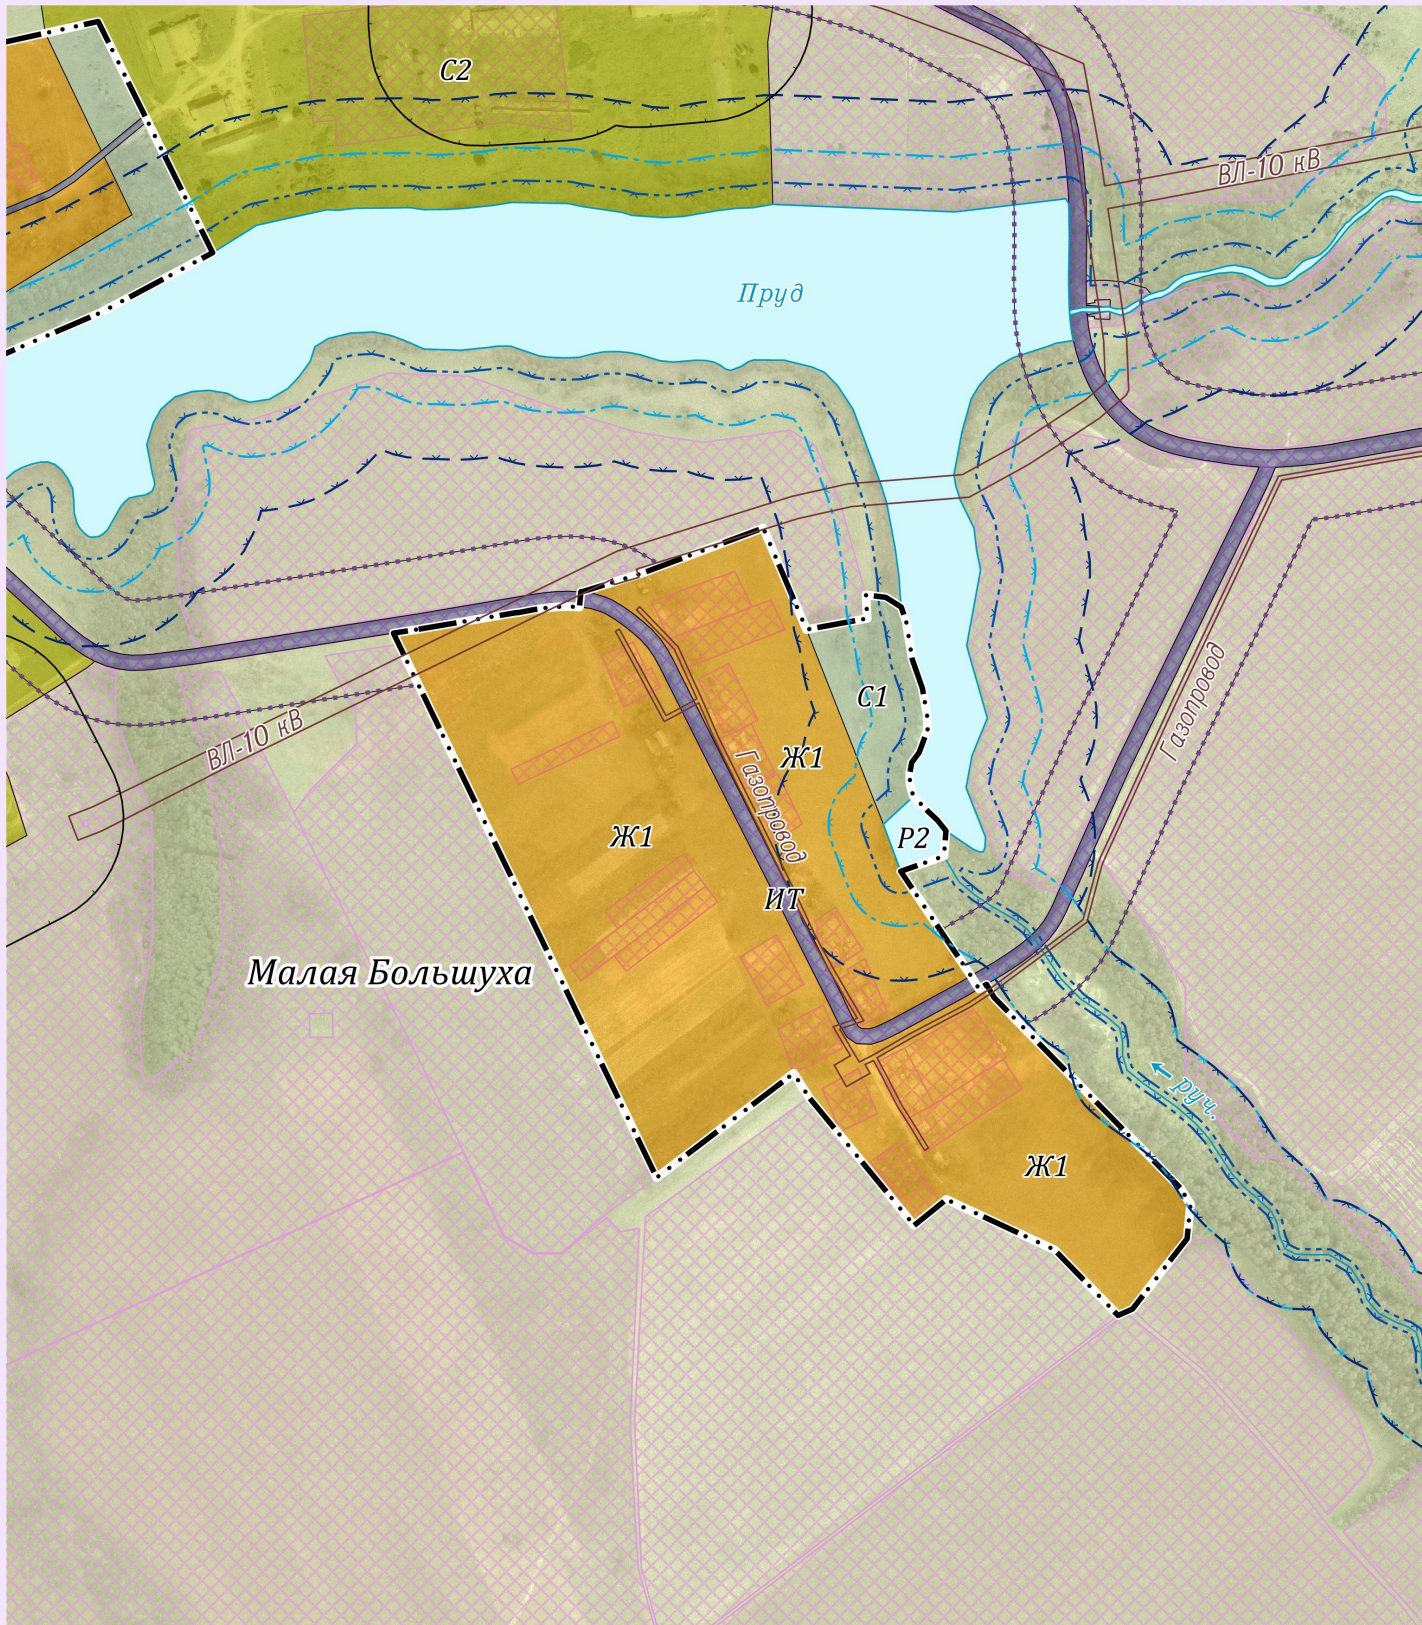

Фрагмент
карты градостроительного зонирования и
карты границ зон с особыми условиями использования территории
дер. Малая Большуха муниципального образования "Сельское поселение
"Деревня Верхняя Песочня" Кировского района Калужской области

П
Р
А
В
И
Л
А

З
Е
М
Л
Є
П
О
Л
Ь
З
О
В
А
Н
И
Я

И

З
А
С
Т
Р
О
Й
К
И

Условные обозначения представлены в Приложении № 1.3

Масштаб 1: 5 000