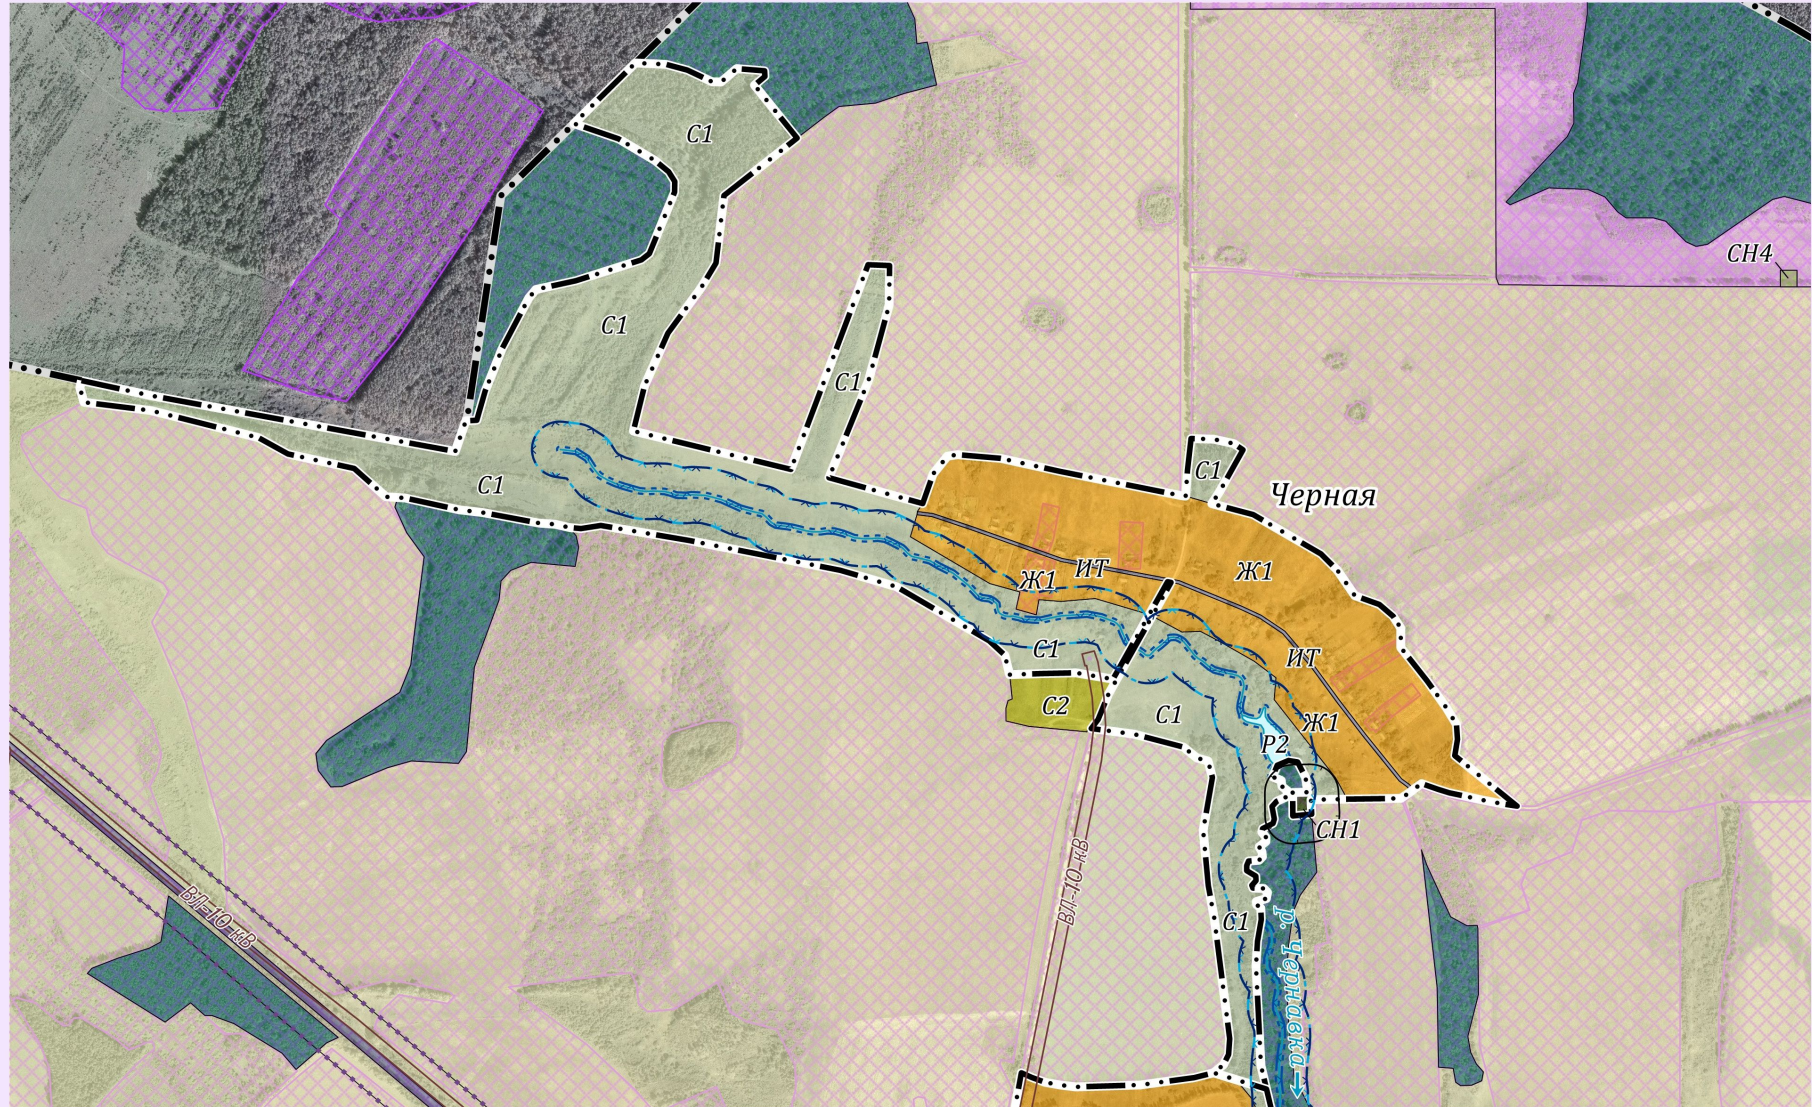

Фрагмент
карты градостроительного зонирования и
карты границ зон с особыми условиями использования территории
дер. Черная муниципального образования "Сельское поселение
"Деревня Верхняя Песочня" Кировского района Калужской области

Условные обозначения представлены в Приложении № 1.3

П
Р
А
В
И
Л
А

З
Е
М
Л
Е
П
О
Л
Ь
З
О
В
Л
Н
И
Я

И

З
А
С
Т
Р
О
Й
К
И

Масштаб 1: 10 000