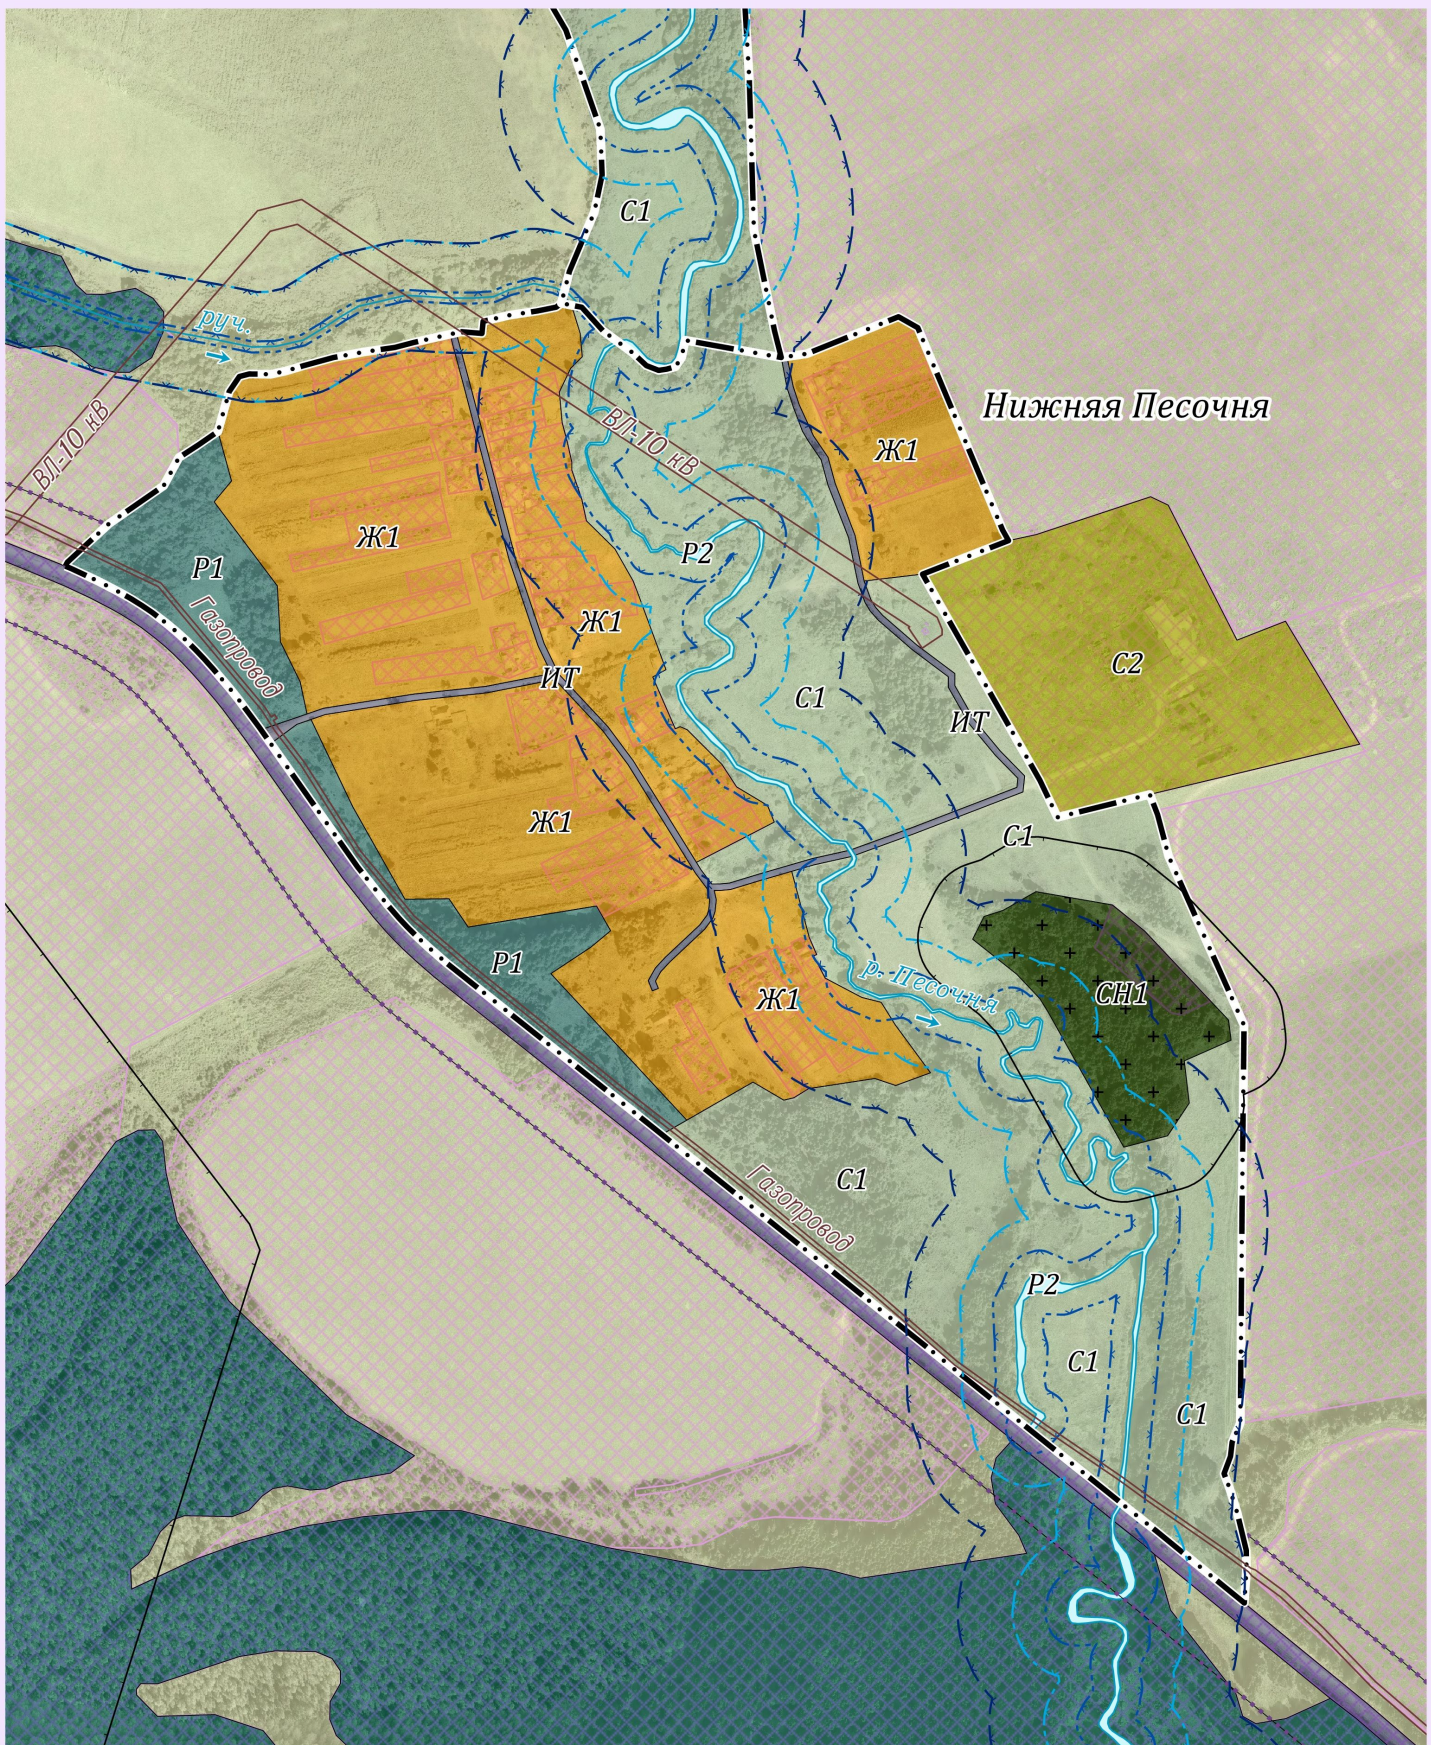

Фрагмент
карты градостроительного зонирования и
карты границ зон с особыми условиями использования территории
дер. Нижняя Песочня муниципального образования "Сельское поселение
"Деревня Верхняя Песочня" Кировского района Калужской области

П
Р
А
В
И
Л
А

З
Е
М
Л
Є
П
О
Л
Ь
З
О
В
А
Н
И
Я

И

З
А
С
Т
Р
О
Й
К
И

Условные обозначения представлены в Приложении № 1.3

Масштаб 1: 5 000