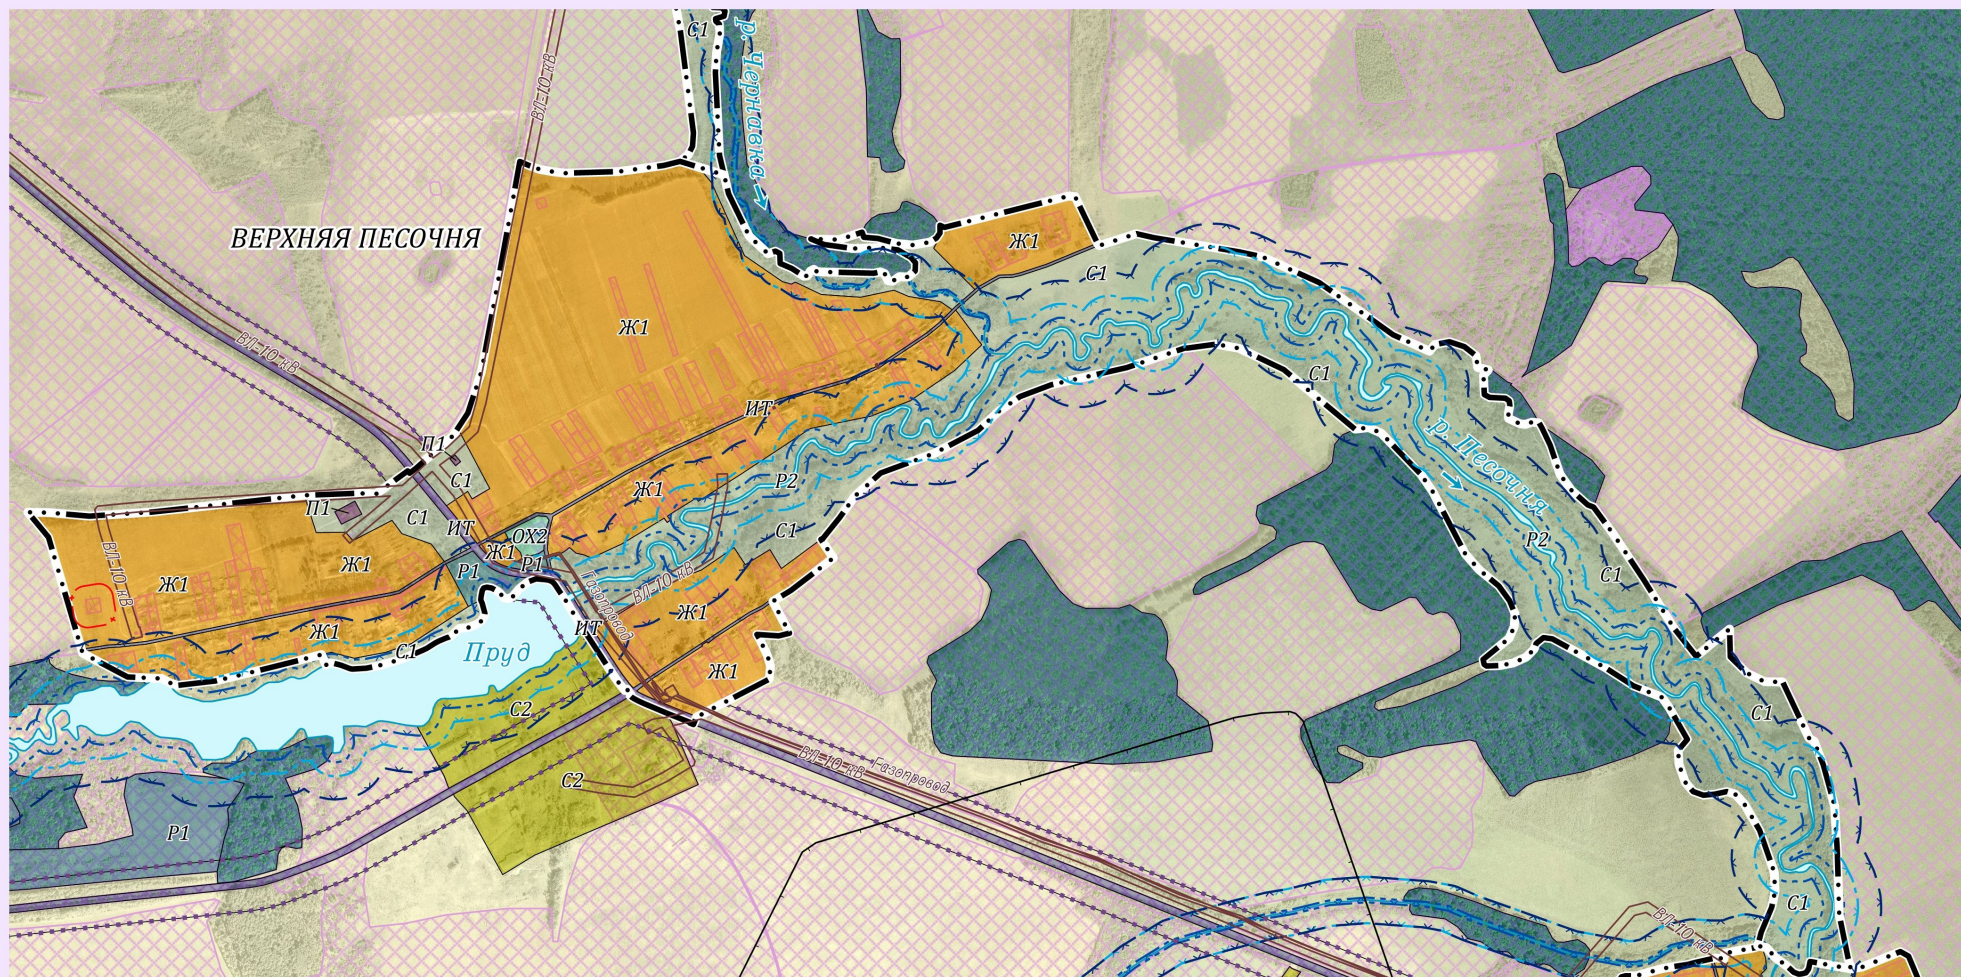

П
Р
А
В
И
Л
А

З
Е
М
Л
Е
П
О
Л
Ь
З
О
В
Л
Н
И
Я

И

З
Д
Е
С
Т
Р
О
Й
К
И

Фрагмент
карты градостроительного зонирования и
карты границ зон с особыми условиями использования территории
дер. Верхняя Песочня муниципального образования "Сельское поселение
"Деревня Верхняя Песочня" Кировского района Калужской области

Условные обозначения представлены в Приложении № 1.3

Масштаб 1: 12 000