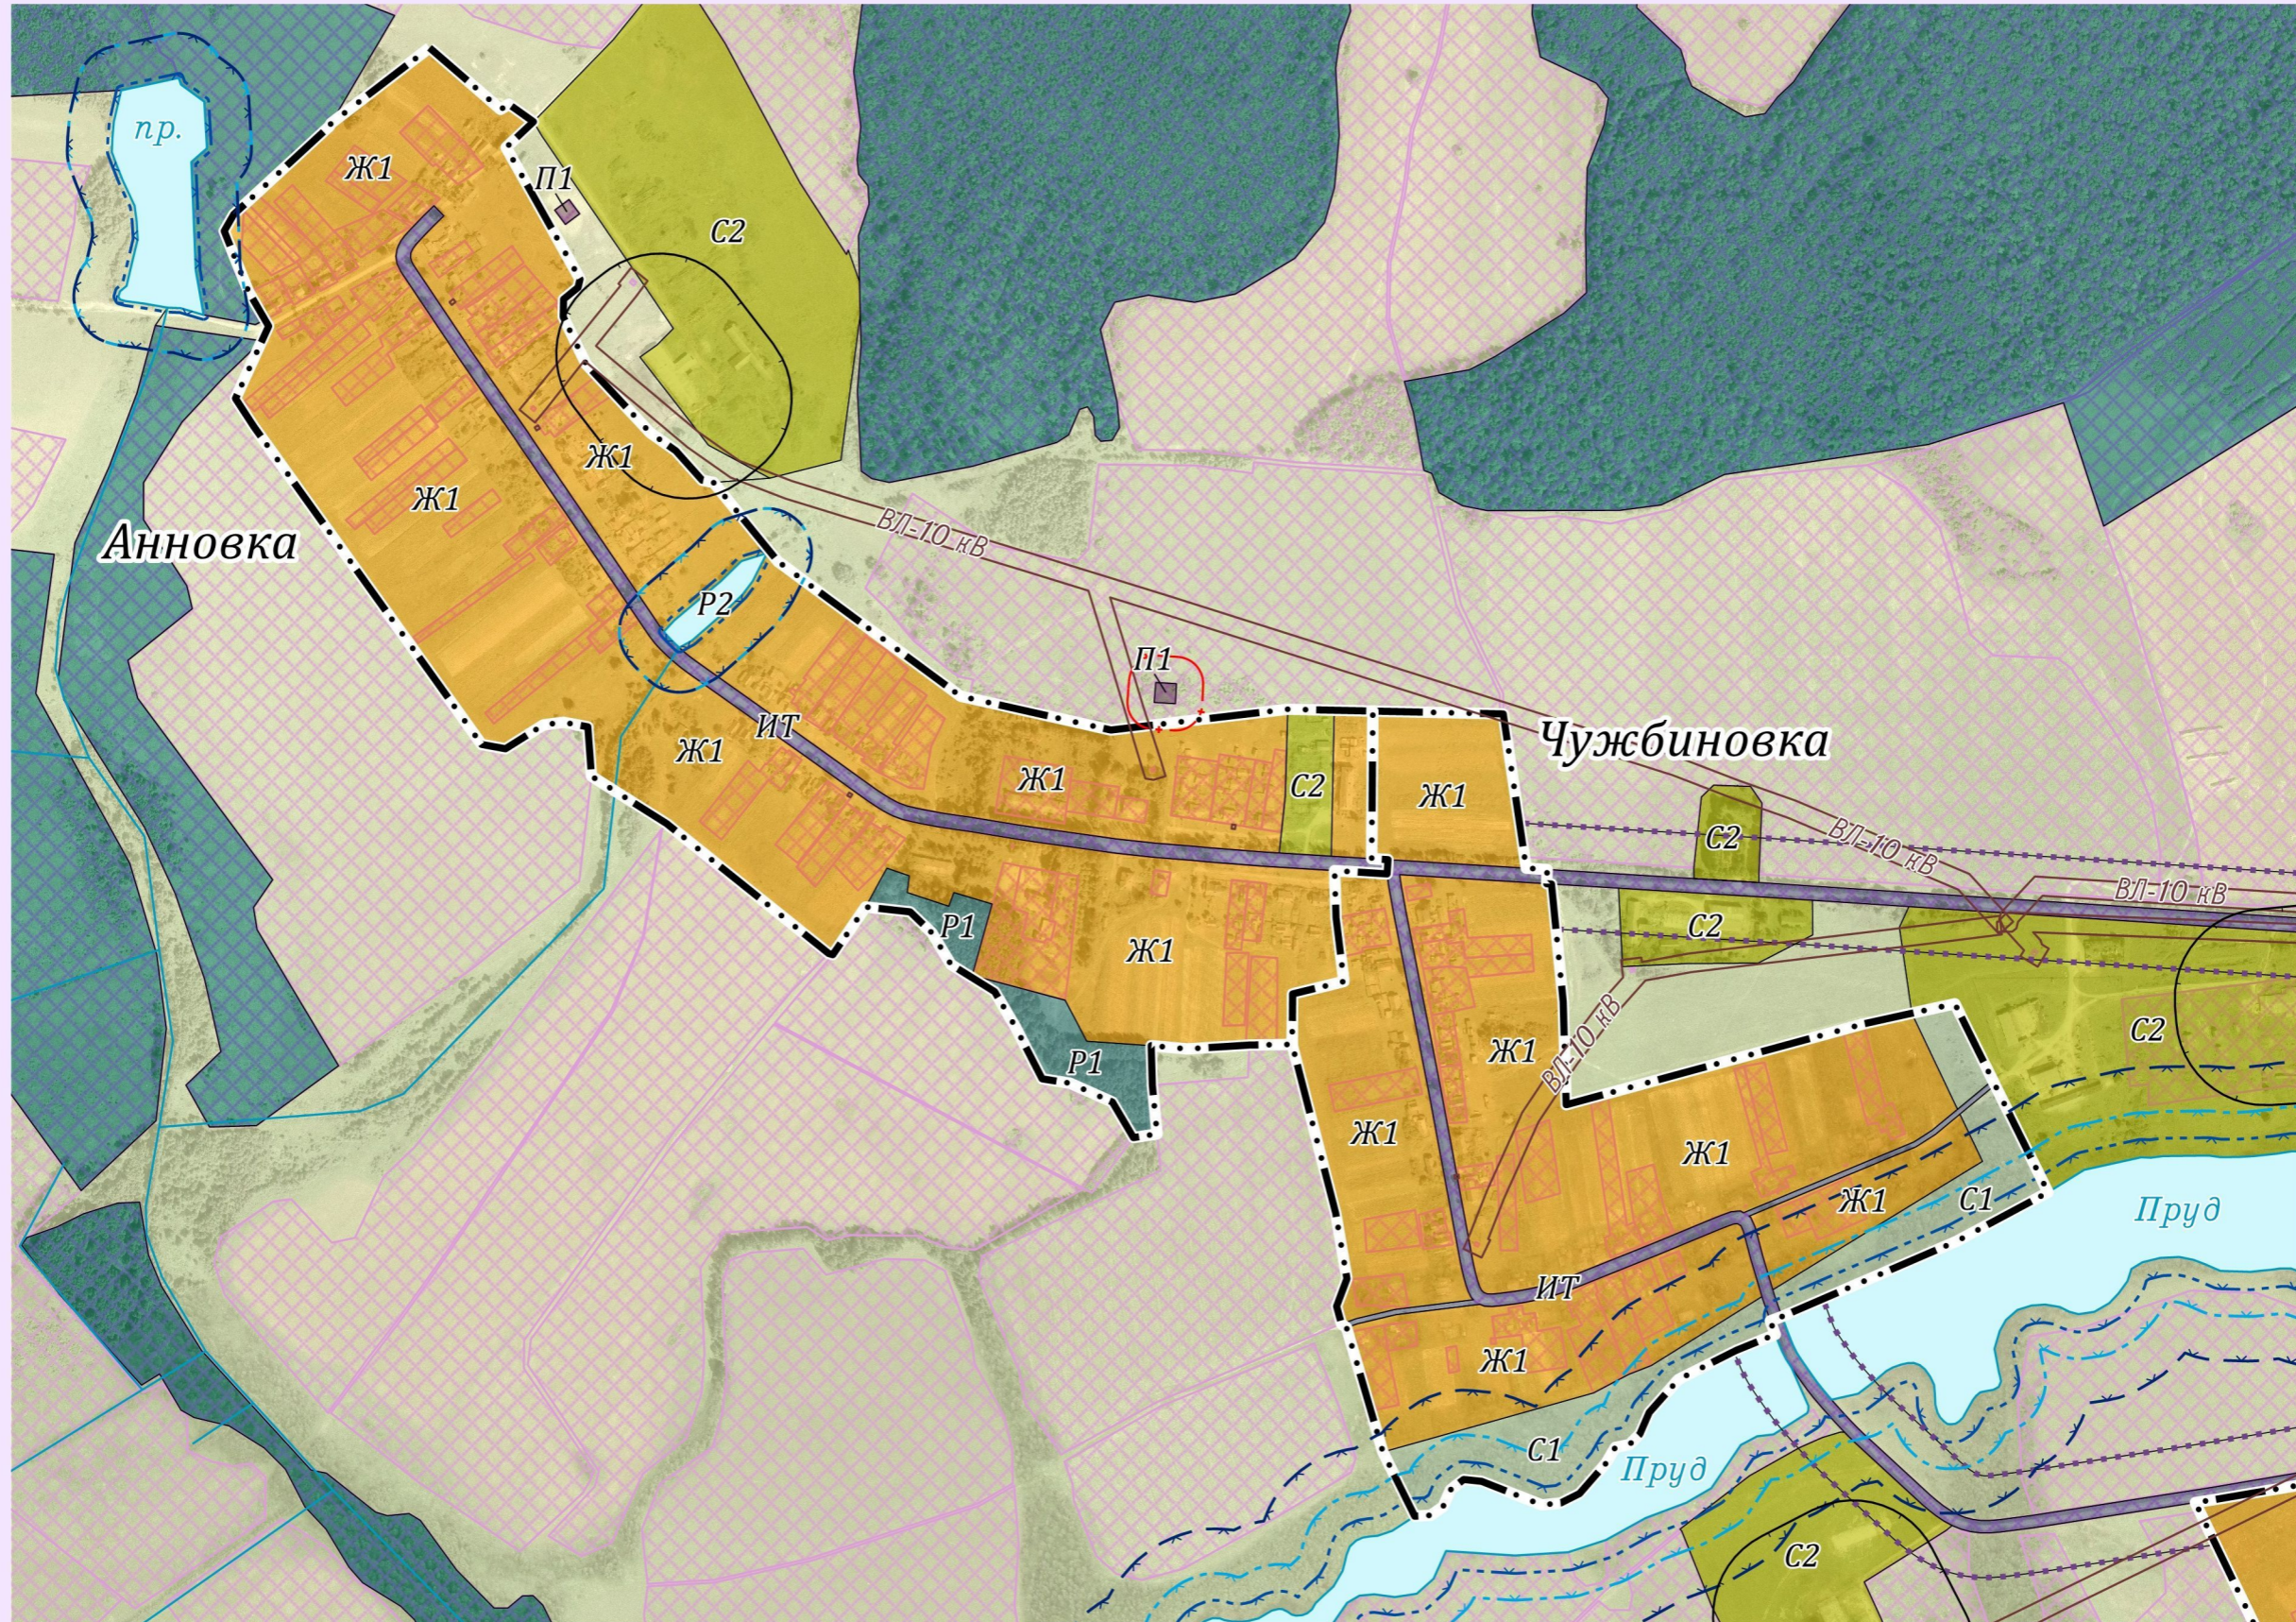

**Фрагмент
карты градостроительного зонирования и
карты границ зон с особыми условиями использования территории
дер. Анновка и дер. Чужбиновка муниципального образования "Сельское поселение
"Деревня Верхняя Песочня" Кировского района Калужской области**

П
Р
А
В
И
Л
А

З
Е
М
Л
Е
П
О
Л
Ь
З
О
В
Л
Н
И
Я

И

З
А
С
Т
Р
О
Й
К
И

Условные обозначения представлены в Приложении № 1.3

Масштаб 1: 8 000