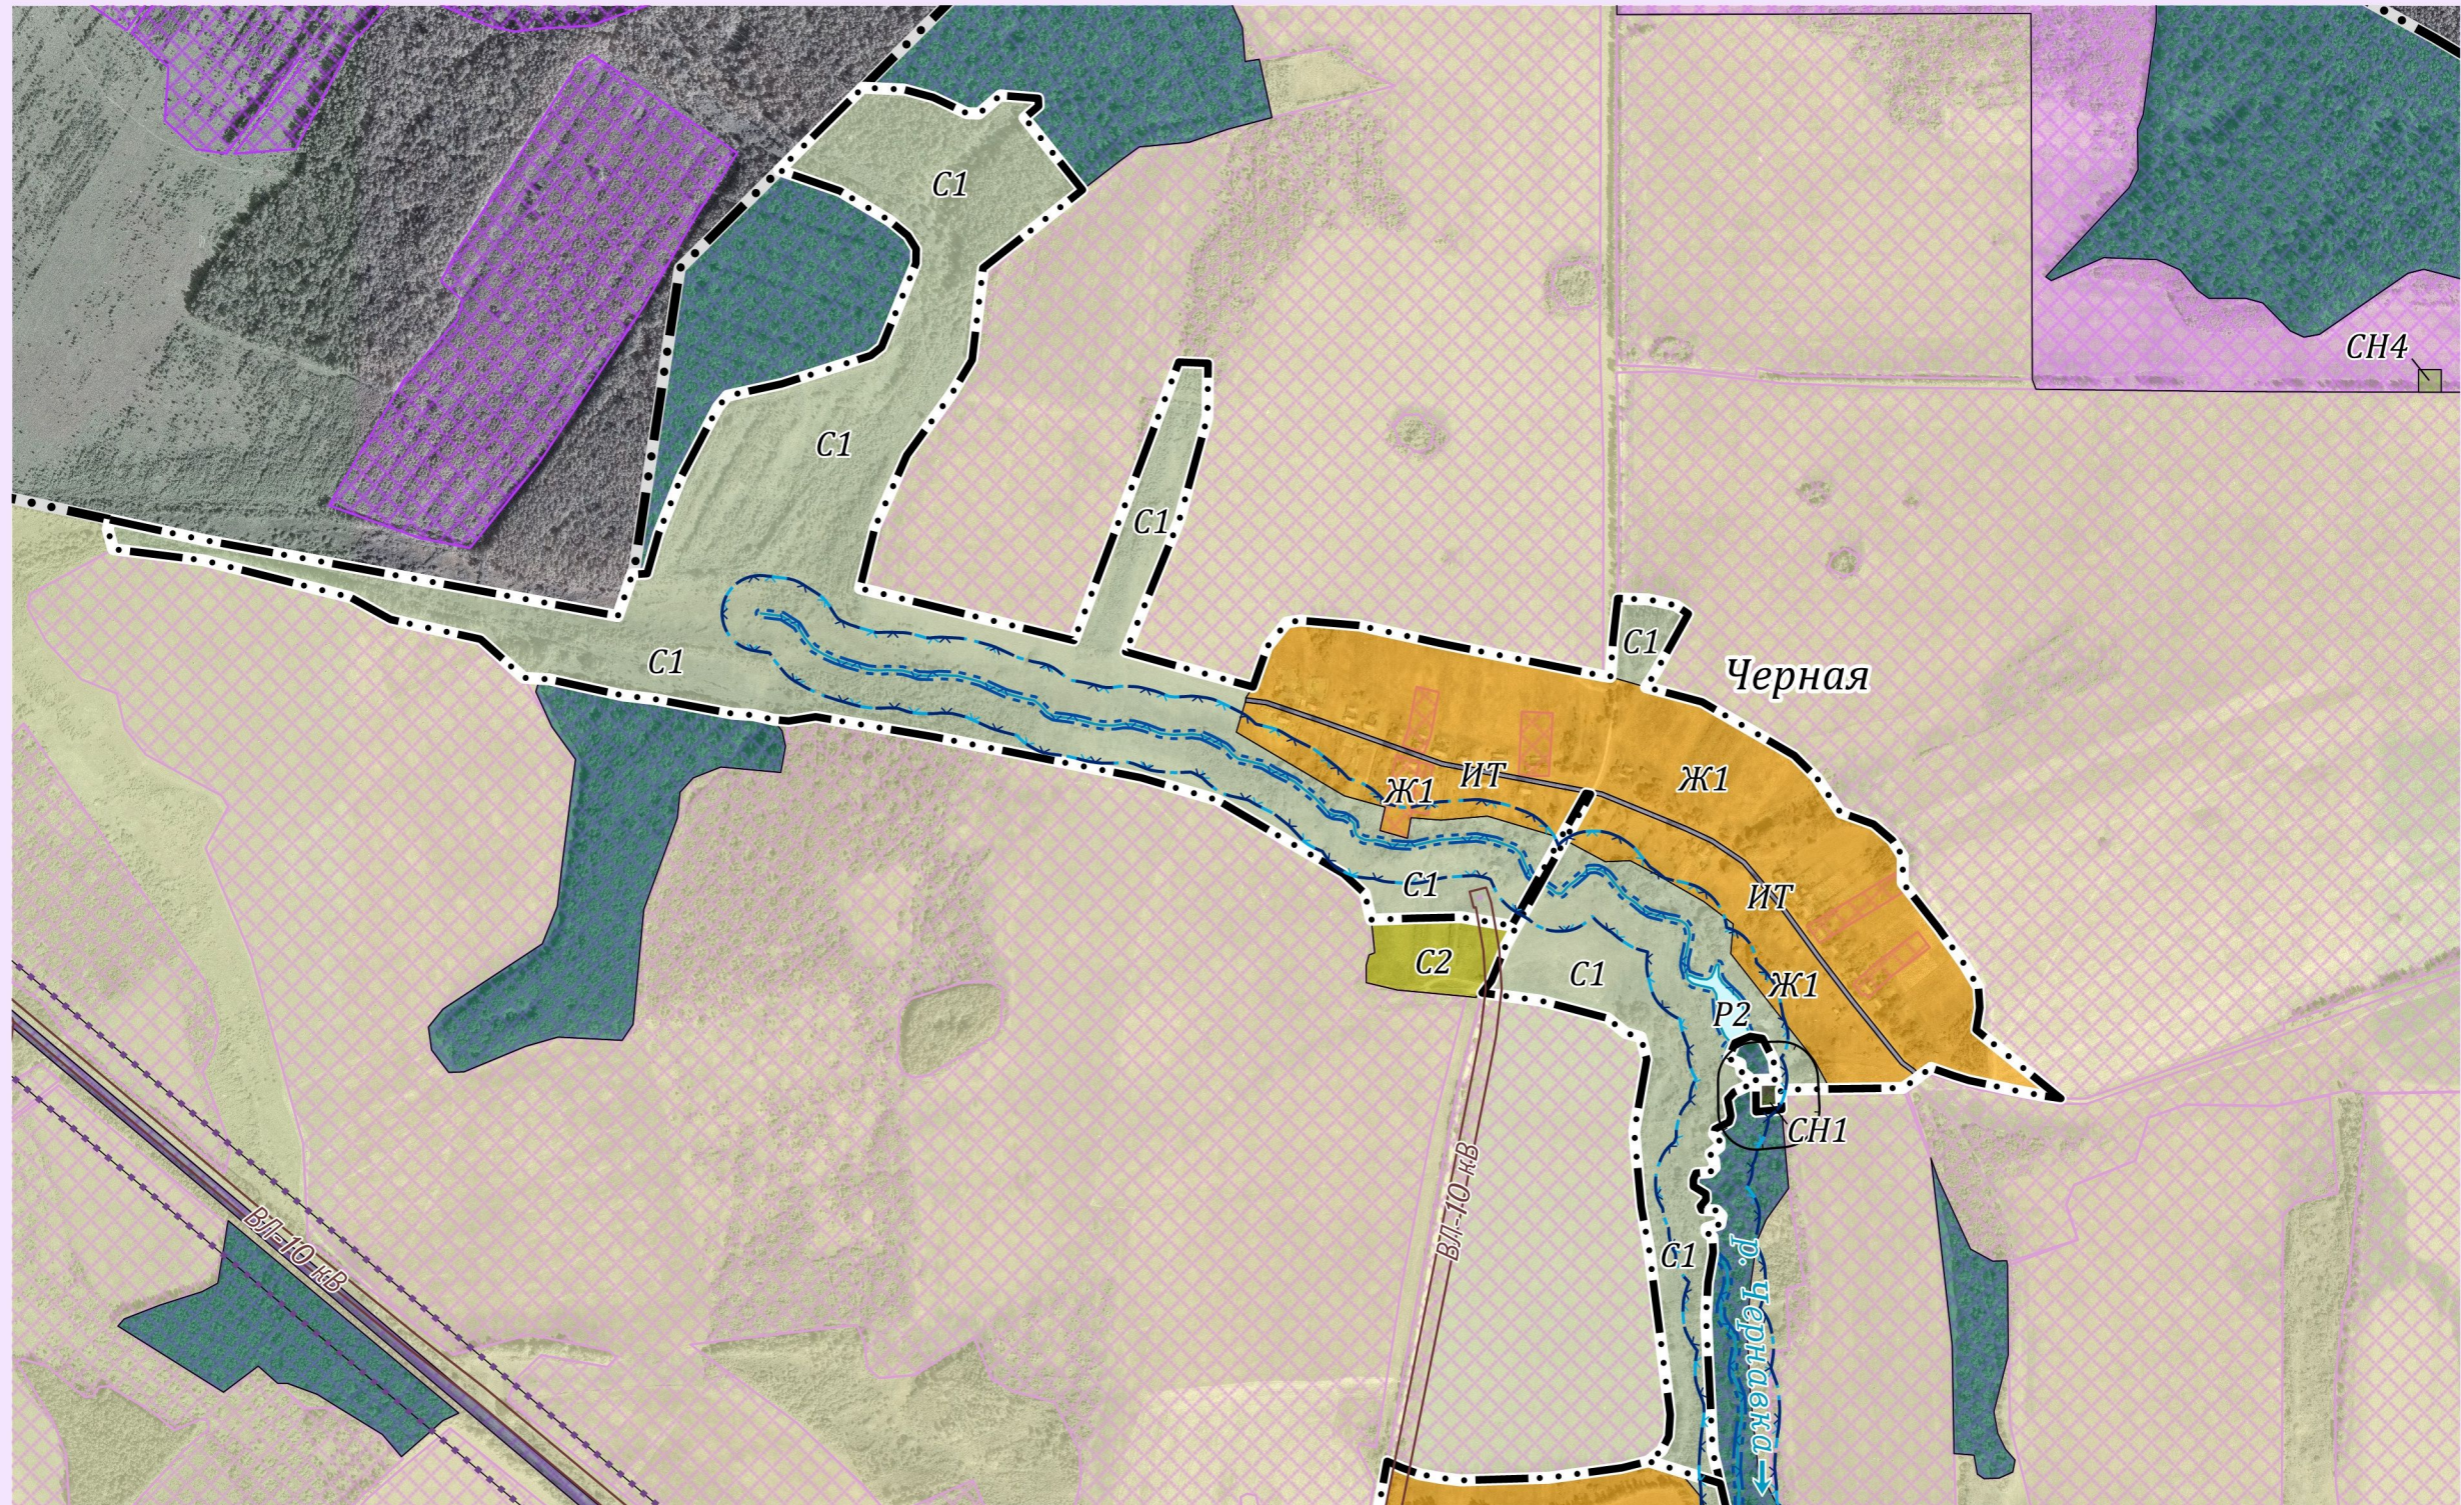

**Фрагмент  
карты градостроительного зонирования и  
карты границ зон с особыми условиями использования территории  
дер. Черная муниципального образования "Сельское поселение  
"Деревня Верхняя Песочня" Кировского района Калужской области**

Условные обозначения представлены в Приложении № 1.3

П  
Р  
А  
В  
И  
Л  
А  
  
З  
Е  
М  
Л  
Е  
П  
О  
Л  
Ь  
З  
О  
В  
А  
Н  
И  
Я  
  
И  
  
З  
А  
С  
Т  
Р  
О  
Й  
К  
И

Масштаб 1: 10 000